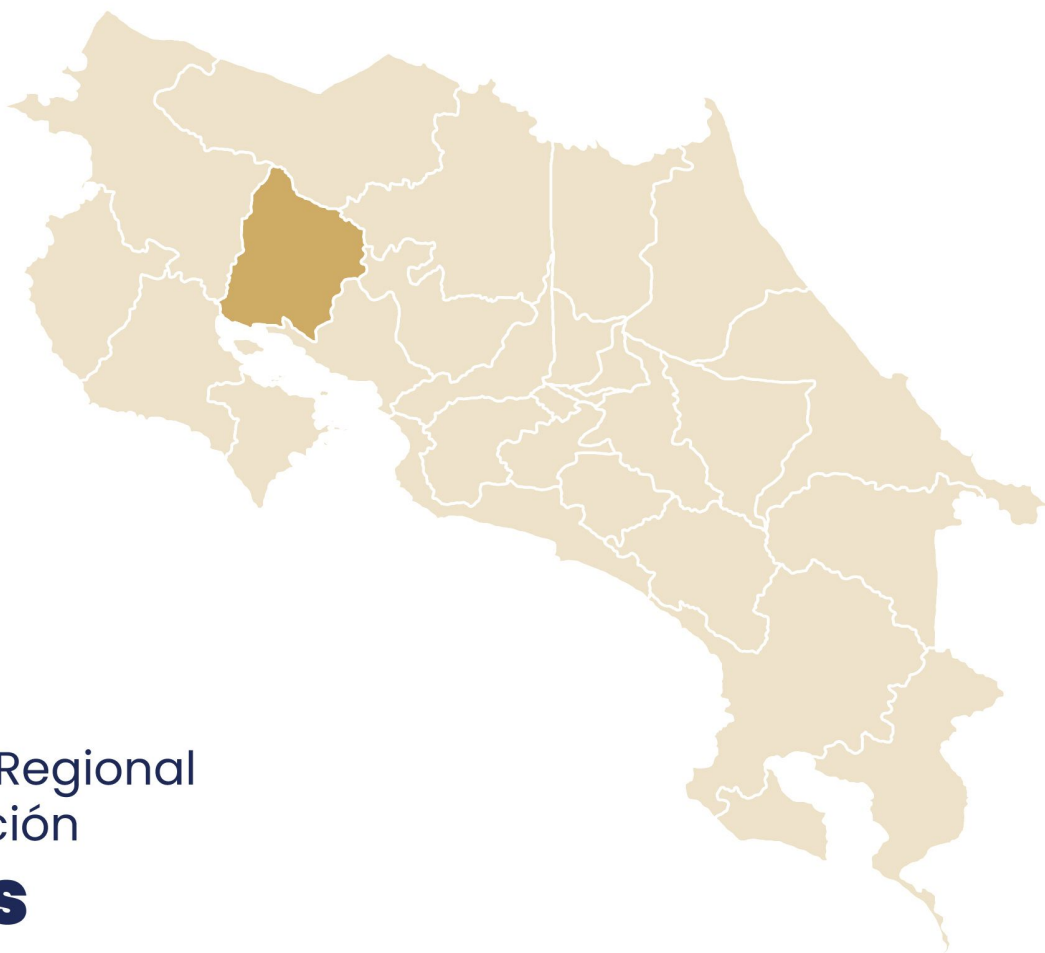

MINISTERIO DE
EDUCACIÓN PÚBLICA

GOBIERNO
DE COSTA RICA

DGEC
Dirección de Gestión
y Evolución de la Calidad

Prueba Nacional ESTANDARIZADA

Aplicación Sumativa SECUNDARIA ACADÉMICO DIURNO 2023

Informe Regional

Dirección Regional
de Educación
Cañas

PRUEBA NACIONAL ESTANDARIZADA
INFORME REGIONAL - APLICACIÓN SUMATIVA 2023
SECUNDARIA DIURNO

Dirección Regional: CAÑAS

Distribución de la población estudiantil de la región por componente y nivel de desempeño